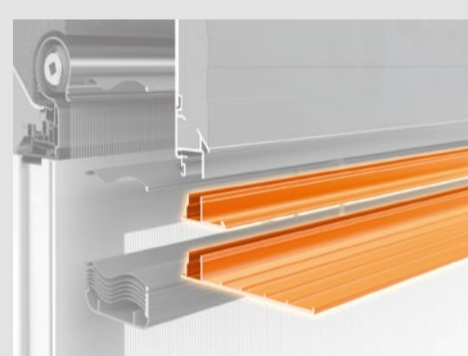

NUOVO
PURO 2

I vantaggi

- **Un solo sistema** per avvolgibili e frangisole.
- Essendo prefabbricato i tempi di installazione risultano veloci, l'installazione è **facile**: i vari passaggi per l'assemblaggio sono semplici e quasi senza necessità di attrezzi particolari - anche durante la manutenzione.
- **Migliore qualità**: Qualità made in Germany: profili saldamente integrati nella scatola. Guscio interno chiuso. Grazie al taglio trasversale la pulizia è più semplice.
- **Stabilizzazione**: Il sistema di stabilizzazione del telaio integrato certificato consente di ancorare ampie finestre dissipando i carichi che si verificano sulla muratura.
- **Tempi di consegna velocissimi**, in sole tre settimane dalla conferma dell'ordine nonostante l'elevata gamma di colori e di stampe
- **Sistema modulare**: il cassonetto giusto per ogni applicazione e costruzione
- **Schiuma poliuretanic**: i migliori valori di isolamento termico convincono progettisti e costruttori

Montaggio rapido in 5 passaggi.

Oltre al classico montaggio su falso telaio è possibile applicare il sistema direttamente sul serramento.

- Sistema completamente pre-assemblato.
- Profili di connessione per tutti i più comuni sistemi di finestre sul mercato, già a tenuta stagna.
- Installazione semplice e veloce sul cantiere.
- Nessun nastro sigillante tra telaio della finestra e profilo di connessione.

Massima flessibilità per tutte le costruzioni e tutti gli spessori di muratura.

Più «area luce» dalle finestre;
fino a 2600 mm con ALLUMINIO 13 x 55
(cassonetti piccoli)

Conforme alla norma ed esteticamente bello.