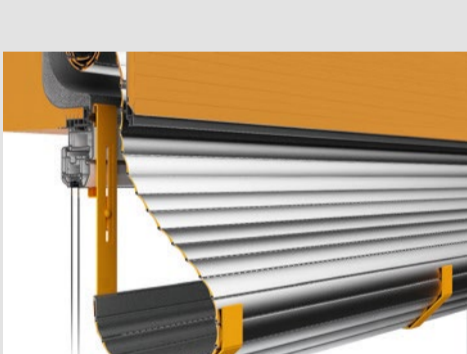

Studiato fino all'ultimo dettaglio

dimensioni del cassonetto

Model	Dimensions (mm)
PURO .2	240 x 250
	300 x 250
	360 x 250
	420 x 250
	300 x 280
PURO .2K	230 x 250
	270 x 250
	270 x 280
PURO .2XR (apertura 90)	240 x 260
	300 x 260
	360 x 260
	420 x 260
	300 x 290
PURO .2XR (apertura 130)	240 x 260
	300 x 260
	360 x 260
	420 x 260
	300 x 290
PURO .2XRK (apertura 90)	230 x 260
	270 x 290
PURO .2XRK (apertura 130)	230 x 260
	270 x 290