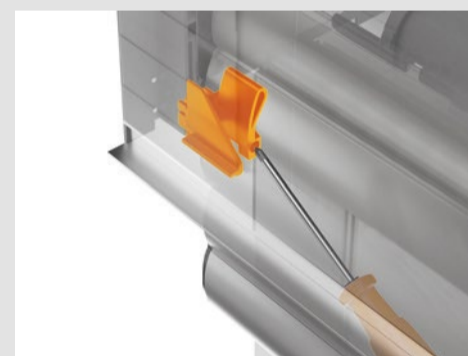

Studiato fino all'ultimo dettaglio

dimensioni del cassonetto

Model	Dimensions (mm)
PURO .2	240 x 250
	300 x 250
	360 x 250
	420 x 250
	300 x 280
PURO .2K	230 x 250
	270 x 250
	270 x 280
PURO .2XR (apertura 90)	240 x 260
	300 x 260
	360 x 260
	420 x 260
	300 x 290
PURO .2XR (apertura 130)	240 x 260
	300 x 260
	360 x 260
	420 x 260
	300 x 290
PURO .2XRK (apertura 90)	230 x 260
	270 x 290
PURO .2XRK (apertura 130)	230 x 260
	270 x 290