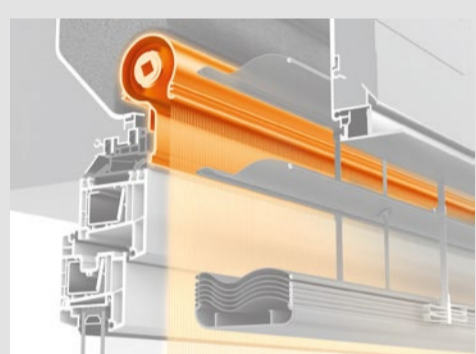

NUOVO
PURO 2

I vantaggi

- **Un solo sistema** per avvolgibili e frangisole.
- Essendo prefabbricato i tempi di installazione risultano veloci, l'installazione è **facile**: i vari passaggi per l'assemblaggio sono semplici e quasi senza necessità di attrezzi particolari - anche durante la manutenzione.
- **Migliore qualità**: Qualità made in Germany: profili saldamente integrati nella scatola. Guscio interno chiuso. Grazie al taglio trasversale la pulizia è più semplice.
- **Stabilizzazione**: Il sistema di stabilizzazione del telaio integrato certificato consente di ancorare ampie finestre dissipando i carichi che si verificano sulla muratura.
- **Tempi di consegna velocissimi**, in sole tre settimane dalla conferma dell'ordine nonostante l'elevata gamma di colori e di stampe
- **Sistema modulare**: il cassonetto giusto per ogni applicazione e costruzione
- **Schiuma poliuretanic**: i migliori valori di isolamento termico convincono progettisti e costruttori

Montaggio rapido in 5 passaggi.

Oltre al classico montaggio su falso telaio è possibile applicare il sistema direttamente sul serramento.

- Sistema completamente pre-assemblato.
- Profili di connessione per tutti i più comuni sistemi di finestre sul mercato, già a tenuta stagna.
- Installazione semplice e veloce sul cantiere.
- Nessun nastro sigillante tra telaio della finestra e profilo di connessione.

Massima flessibilità per tutte le costruzioni e tutti gli spessori di muratura.

Più «area luce» dalle finestre;
fino a 2600 mm con ALLUMINIO 13 x 55
(cassonetti piccoli)

Conforme alla norma ed esteticamente bello.