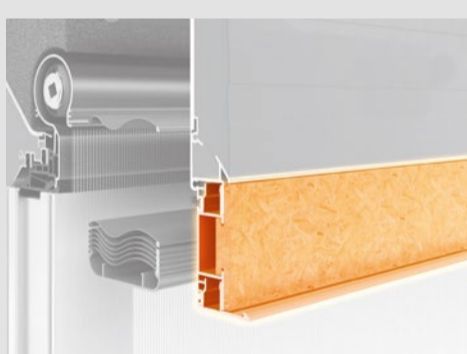

NUOVO
PURO 2

I vantaggi

- **Un solo sistema** per avvolgibili e frangisole.
- Essendo prefabbricato i tempi di installazione risultano veloci, l'installazione è **facile**: i vari passaggi per l'assemblaggio sono semplici e quasi senza necessità di attrezzi particolari - anche durante la manutenzione.
- **Migliore qualità**: Qualità made in Germany: profili saldamente integrati nella scatola. Guscio interno chiuso. Grazie al taglio trasversale la pulizia è più semplice.
- **Stabilizzazione**: Il sistema di stabilizzazione del telaio integrato certificato consente di ancorare ampie finestre dissipando i carichi che si verificano sulla muratura.
- **Tempi di consegna velocissimi**, in sole tre settimane dalla conferma dell'ordine nonostante l'elevata gamma di colori e di stampe
- **Sistema modulare**: il cassonetto giusto per ogni applicazione e costruzione
- **Schiuma poliuretanic**: i migliori valori di isolamento termico convincono progettisti e costruttori

Montaggio rapido in 5 passaggi.

Oltre al classico montaggio su falso telaio è possibile applicare il sistema direttamente sul serramento.

- Sistema completamente pre-assemblato.
- Profili di connessione per tutti i più comuni sistemi di finestre sul mercato, già a tenuta stagna.
- Installazione semplice e veloce sul cantiere.
- Nessun nastro sigillante tra telaio della finestra e profilo di connessione.

Massima flessibilità per tutte le costruzioni e tutti gli spessori di muratura.

Più «area luce» dalle finestre;
fino a 2600 mm con ALLUMINIO 13 x 55
(cassonetti piccoli)

Conforme alla norma ed esteticamente bello.