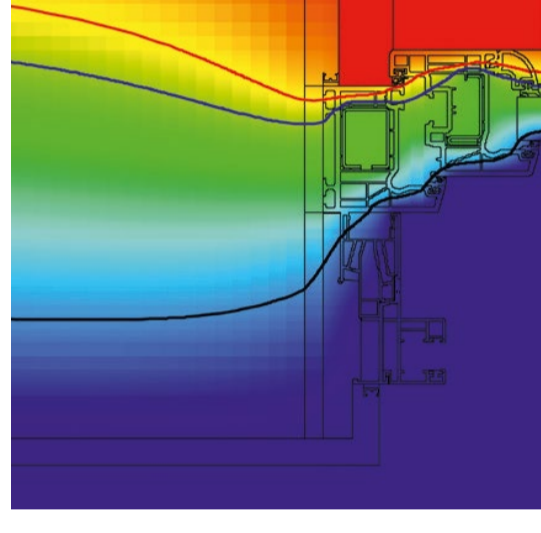

Montaggio rapido in 5 passaggi.

Oltre al classico montaggio su falso telaio è possibile applicare il sistema direttamente sul serramento.

- Sistema completamente pre-assemblato.
- Profili di connessione per tutti i più comuni sistemi di finestre sul mercato, già a tenuta stagna.
- Installazione semplice e veloce sul cantiere.
- Nessun nastro sigillante tra telaio della finestra e profilo di connessione.

Massima flessibilità per tutte le costruzioni e tutti gli spessori di muratura.

Più «area luce» dalle finestre;
fino a 2600 mm con ALLUMINIO 13 x 55
(cassonetti piccoli)

Conforme alla norma ed esteticamente bello.

Sui sistemi a cappotto e con l'impiego della guida con taglio termico risulta superflua la coibentazione sopra il telaio di 30 mm, perché la guida con taglio termico è conforme alla DIN 4108, Allegato 2.