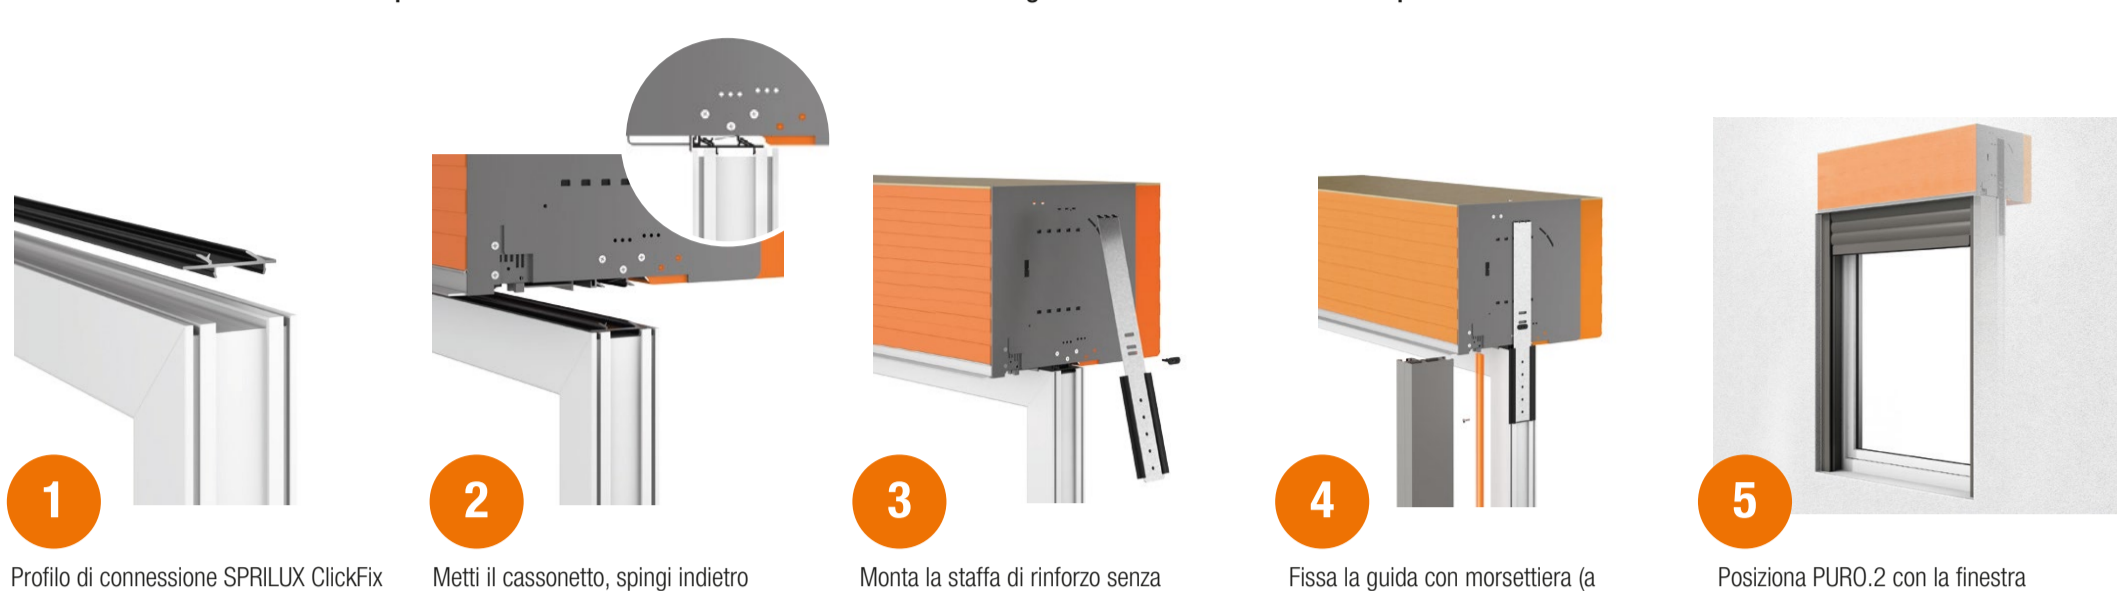

NUOVO
PURO 2

I vantaggi

- **Un solo sistema** per avvolgibili e frangisole.
- Essendo prefabbricato i tempi di installazione risultano veloci, l'installazione è **facile**: i vari passaggi per l'assemblaggio sono semplici e quasi senza necessità di attrezzi particolari - anche durante la manutenzione.
- **Migliore qualità**: Qualità made in Germany: profili saldamente integrati nella scatola. Guscio interno chiuso. Grazie al taglio trasversale la pulizia è più semplice.
- **Stabilizzazione**: Il sistema di stabilizzazione del telaio integrato certificato consente di ancorare ampie finestre dissipando i carichi che si verificano sulla muratura.
- **Tempi di consegna velocissimi**, in sole tre settimane dalla conferma dell'ordine nonostante l'elevata gamma di colori e di stampe
- **Sistema modulare**: il cassonetto giusto per ogni applicazione e costruzione
- **Schiuma poliuretanic**: i migliori valori di isolamento termico convincono progettisti e costruttori

Montaggio rapido in 5 passaggi.

Oltre al classico montaggio su falso telaio è possibile applicare il sistema direttamente sul serramento.

- Sistema completamente pre-assemblato.
- Profili di connessione per tutti i più comuni sistemi di finestre sul mercato, già a tenuta stagna.
- Installazione semplice e veloce sul cantiere.
- Nessun nastro sigillante tra telaio della finestra e profilo di connessione.

Massima flessibilità per tutte le costruzioni e tutti gli spessori di muratura.

Più «area luce» dalle finestre;
fino a 2600 mm con ALLUMINIO 13 x 55
(cassonetti piccoli)

Conforme alla norma ed esteticamente bello.