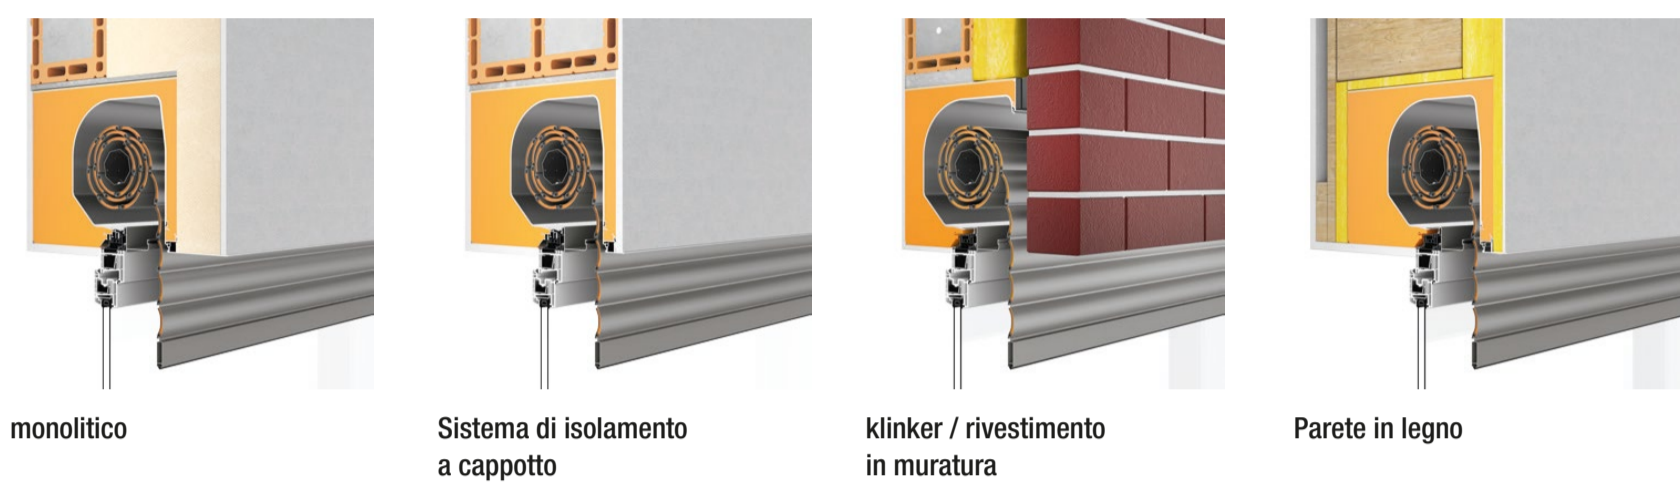

NUOVO
PURO 2

I vantaggi

- **Un solo sistema** per avvolgibili e frangisole.
- Essendo prefabbricato i tempi di installazione risultano veloci, l'installazione è **facile**: i vari passaggi per l'assemblaggio sono semplici e quasi senza necessità di attrezzi particolari - anche durante la manutenzione.
- **Migliore qualità**: Qualità made in Germany: profili saldamente integrati nella scatola. Guscio interno chiuso. Grazie al taglio trasversale la pulizia è più semplice.
- **Stabilizzazione**: Il sistema di stabilizzazione del telaio integrato certificato consente di ancorare ampie finestre dissipando i carichi che si verificano sulla muratura.
- **Tempi di consegna velocissimi**, in sole tre settimane dalla conferma dell'ordine nonostante l'elevata gamma di colori e di stampe
- **Sistema modulare**: il cassonetto giusto per ogni applicazione e costruzione
- **Schiuma poliuretanic**: i migliori valori di isolamento termico convincono progettisti e costruttori

Montaggio rapido in 5 passaggi.

Oltre al classico montaggio su falso telaio è possibile applicare il sistema direttamente sul serramento.

- Sistema completamente pre-assemblato.
- Profili di connessione per tutti i più comuni sistemi di finestre sul mercato, già a tenuta stagna.
- Installazione semplice e veloce sul cantiere.
- Nessun nastro sigillante tra telaio della finestra e profilo di connessione.

Massima flessibilità per tutte le costruzioni e tutti gli spessori di muratura.

Più «area luce» dalle finestre;
fino a 2600 mm con ALLUMINIO 13 x 55
(cassonetti piccoli)

Conforme alla norma ed esteticamente bello.